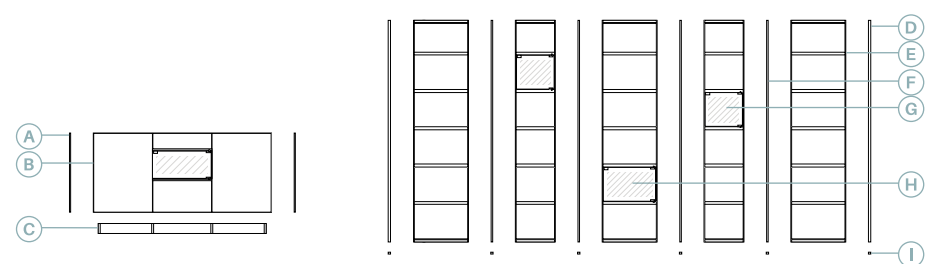

### Puerta Sonic

Elegante y discreta para guardar en su interior sistemas de sonido como altavoces conectados por bluetooth.

Descripción	Ref.	Ancho	Alto	Fondo	Puntos
A. Lateral bajo grueso 1 (x2)	R4033	1	80	45,2	56
B. Aparador Urban cubo cristal. (Luz opcional no incluida)	R1295	180	80	54,9	562
C. Zocalo	R4061	170	10	39	41
D. Grupo 2 costados exteriores librería	R7006	3	224	27	110
E. Trasera + estantes librería (x2)	R7042	54	224	27	300
F. Costado interior librería (x4)	R7005	3	224	27	220
G. Trasera + estantes + puerta cristal (x2) (Luz opcional no incluida)	R7441	39	224	37	412
H. Trasera + estantes + puerta cristal (Luz opcional no incluida)	R7442	54	224	37	230
I. Juego 2 niveladores (x6)	R4051	-	2	-	24