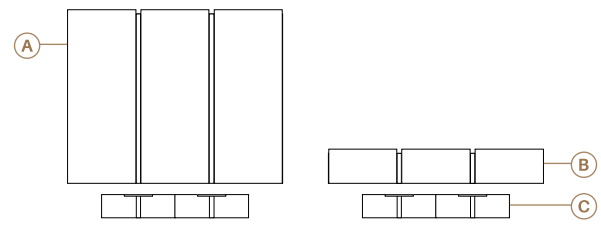

02

Anchura total: **299,8 cm**
Altura total: **137,2 cm**
Puntos totales según
dibujo técnico: **1015**

Okumen claro
Gris cuero

Descripción	Ref.	Ancho	Alto	Fondo	Puntos
A. Aparador Nature 3 puertas batientes	R2134	149,9	121,2	46,2	577
B. Bajo Nature 1 cajón + 2 puertas abatibles	R2002	149,9	24	46,2	318
C. Pata Nature (x4)	R4130	51	16	45,9	120