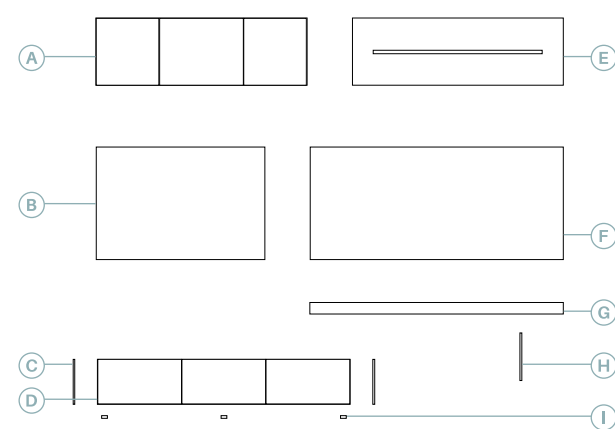

28

Anchura total: **300 cm**
Altura total: **172 cm**
Puntos totales según dibujo técnico: **1142**

- Roble carbón
- Lacado blanco brillo
- Mármol blanco

Descripción	Ref.	Ancho	Alto	Fondo	Puntos
A. Alto 3 puertas batientes	R6208	150	48	35,1	340
B. Panel liso	R5014	120	80	1,9	64
C. Lateral bajo grueso 1 (x2)	R4031	1	32	45,2	66
D. Bajo Urban 3 puertas batientes	R1009	180	32	45,2	325
E. Panel con 1 estante	R5032	150	48	27	122
F. Panel liso	R5011	180	80	1,9	81
G. Tarima sobre bajo (Luz opcional no incluida)	R4011	180	8	35	92
H. Pata metacrilato	R4114	1	34	28	40
I. Juego 6 niveladores	R4053	-	2	-	12

10 Mueble con lateral de 10 mm de grueso.