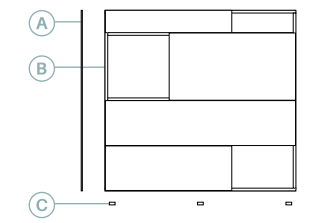

19

Anchura total: 334 cm
Altura total: 130 cm
Puntos totales según dibujo técnico: 1250

- Olmo gris
- Teja cuero
- Gris cuero