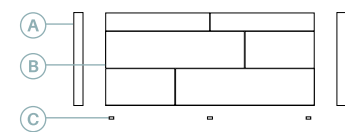

24

Anchura total: **196 cm**
Altura total: **82 cm**
Puntos totales según dibujo técnico: **736**

- Olmo gris
- Beige cuero
- Piedra gris

Descripción	Ref.	Ancho	Alto	Fondo	Puntos
A. Lateral bajo grueso 8 (x2)	R4043	8	80	45,2	136
B. Aparador Urban izq. 2 cajones + 4 puertas	R1281	180	80	45,2	588
C. Juego 6 niveladores	R4053	-	2	-	12

80 Mueble con lateral de 80 mm de grueso.