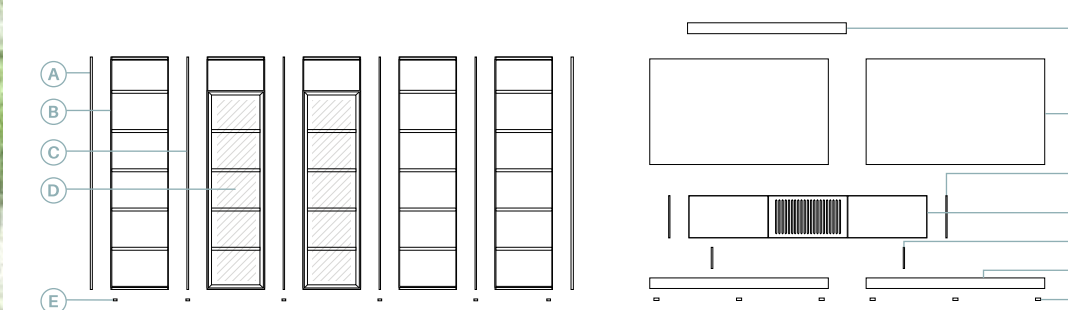

Descripción	Ref.	Ancho	Alto	Fondo	Puntos
A. Grupo 2 costados exteriores librería	R7006	3	224	27	110
B. Trasera + estantes librería (x5)	R7042	54	224	27	750
C. Costado interior librería (x4)	R7005	3	224	27	220
D. Puerta cristal con aluminio (x2)	R7012	55,6	192	2	346
E. Juego 2 niveladores (x6)	R4051	-	2	-	24
F. Estante recto	R5114	120	8	25	91
G. Panel liso (x2)	R5013	135	80	1,9	136
H. Lateral bajo grueso 1 (x2)	R4031	1	32	45,2	66
I. Bajo Urban 3 puertas batientes (Puerta Sonic central opcional incluida)	R1009	180	32	45,2	375
J. Pata metacrilato (Luz opcional no incluida) (x2)	R4121	1	16	38	70
K. Base (x2)	R4073	135	8	45,2	176
L. Juego 6 niveladores (x2)	R4053	-	2	-	24

10 Mueble con lateral de 10 mm de grueso.