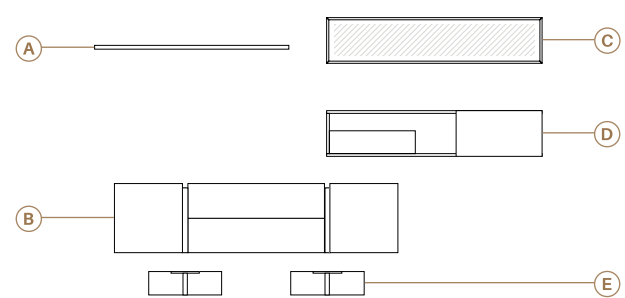

07

Anchura total: 297,7 cm
Altura total: 180 cm
Puntos totales según dibujo técnico: 1111

Roble natural
Roble carbón

Descripción	Ref.	Ancho	Alto	Fondo	Puntos
A. Estante recto	R5103	135	3	25	65
B. Bajo Nature 2 puertas batientes + 2 cajones	R2112	197,7	48,3	46,2	437
C. Alto 1 puerta elevable	R6024	150	32	35,1	311
D. Alto dch. puerta batiente + 1 cajón	R6056	150	32	35,1	238
E. Pata Nature (x2)	R4130	51	16	45,9	60