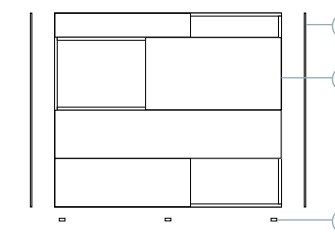

# 18

Anchura total: 303 cm  
Altura total: 130 cm  
Puntos totales según dibujo técnico: 1099

-  Roble natural
-  Beige cuero
-  Gris cuero

Descripción	Ref.	Ancho	Alto	Fondo	Puntos
A. Lateral bajo grueso 1	R4031	1	32	45,2	22
B. Bajo Urban izq. 2 cajones + 1 puerta abatible	R1061	150	32	45,2	307
C. Lateral bajo grueso 1 (x2)	R4034	1	128	45,2	70
D. Aparador Urban izq. escritorio (USB opcional no incluido)	R1367	150	128	45,2	676
E. Juego 6 niveladores (x2)	R4053	-	2	-	24