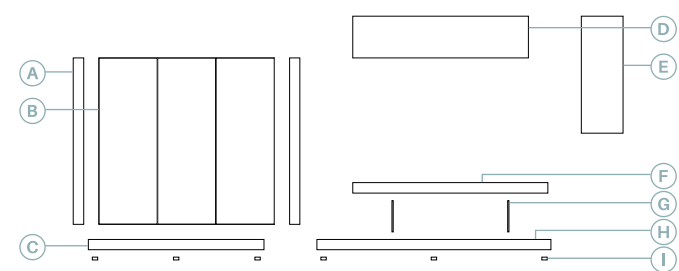

38

Anchura total: **318 cm**
Altura total: **170 cm**
Puntos totales según dibujo técnico: **1549**

- Okumen claro
- Lacado blanco brillo
- Mármol blanco

Descripción	Ref.	Ancho	Alto	Fondo	Puntos
A. Lateral bajo grueso 8 (x2)	R4044	8	128	45,2	170
B. Aparador Urban 3 puertas batientes	R1323	135	128	45,2	625
C. Base	R4073	135	8	45,2	88
D. Alto 1 puerta elevable	R6023	135	32	35,1	218
E. Alto vertical dch. 1puerta batiente	R6102	32	90	35,1	157
F. Base (Luz opcional no incluida)	R4072	150	8	45,2	93
G. Pata metacrilato (x2)	R4112	1	24	28	70
H. Base	R4071	180	8	45,2	104
I. Juego 6 niveladores (x2)	R4053	-	2	-	24

80 Mueble con lateral de 80 mm de grueso.