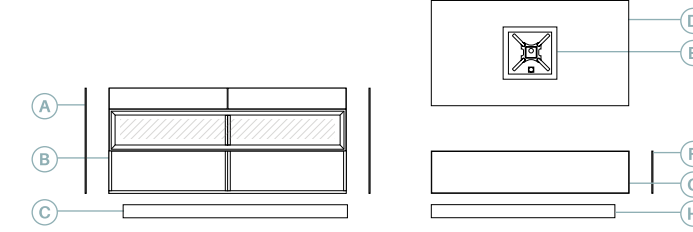

20

Anchura total: 333 cm
Altura total: 122 cm
Puntos totales según dibujo técnico: 1258

- Olmo gris
- Beige cuero
- Teja cuero