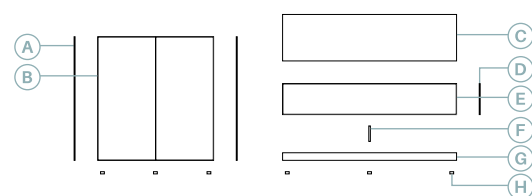

43

Anchura total: **303 cm**
Altura total: **130 cm**
Puntos totales según
dibujo técnico: **1003**

Roble natural
Verde Oxford cuero
Beige cuero

Descripción	Ref.	Ancho	Alto	Fondo	Puntos
A. Lateral bajo grueso 1 (x2)	R4034	1	128	45,2	70
B. Aparador Urban 2 puertas batientes	R1322	120	128	45,2	434
C. Panel liso	R5001	180	48	1,9	62
D. Lateral bajo grueso 1	R4031	1	32	45,2	22
E. Bajo Urban 1 puerta abatible (Luz opcional no incluida)	R1017	180	32	45,2	259
F. Pata metacrilato	R4111	1	16	28	28
G. Base	R4071	180	8	45,2	104
H. Juego 6 niveladores (x2)	R4053	-	2	-	24

10 Mueble con lateral de 10 mm de grueso.

Apoyos al suelo casi invisibles

que dan una sensación de un mueble más aligerado y con mayor espacio visual para zonas reducidas.