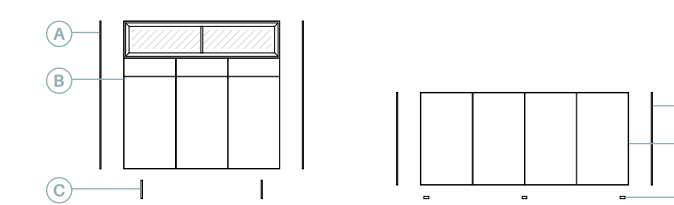

10 Mueble con lateral de 10 mm de grueso.

35

Puntos totales según dibujo técnico: 1434

Roble natural  
Mármol negro

Descripción	Ref.	Ancho	Alto	Fondo	Puntos
A. Lateral bajo grueso 1 (x2)	R4034	1	128	45,2	70
B. Aparador Urban puerta abatible + 3 cajones + 3 puertas	R1327	135	128	45,2	746
C. Pata metálica (x2)	R4101	1	16	38	86
D. Lateral bajo grueso 1 (x2)	R4033	1	80	45,2	56
E. Aparador Urban 4 puertas plegables	R1211	180	80	45,2	464
F. Juego 6 niveladores	R4053	-	2	-	12