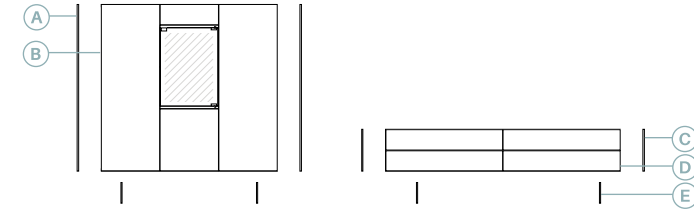

09

Anchura total: 339 cm
Altura total: 144 cm
Puntos totales según
dibujo técnico: 1314

Roble carbón
Beige cuero