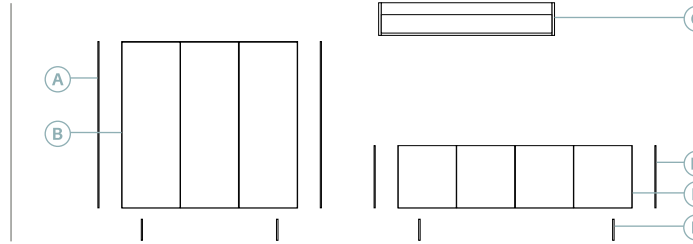

**80** Mueble con lateral de 80 mm de grueso.

39

Anchura total: 342 cm  
 Altura total: 175 cm  
 Puntos totales según dibujo técnico: 1278

Olmo gris  
 Blanco seda

Descripción	Ref.	Ancho	Alto	Fondo	Puntos
A. Lateral bajo grueso 1 (x2)	R4034	1	128	45,2	70
B. Aparador Urban 3 puertas batientes	R1323	135	128	45,2	538
C. Estante cerrado	R5123	135	25	25	96
D. Lateral bajo grueso 1 (x2)	R4032	1	48	45,2	48
E. Bajo Urban 4 puertas plegables	R1111	180	48	45,2	354
F. Pata metálica (x4)	R4101	1	16	38	172