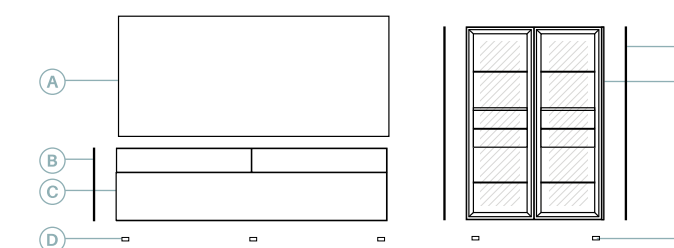

Descripción	Ref.	Ancho	Alto	Fondo	Puntos
A. Panel liso	R5011	180	80	1,9	81
B. Lateral bajo grueso 1	R4032	1	48	45,2	24
C. Bajo Urban 2 cajones + puerta abatible	R1127	180	48	45,2	374
D. Juego 6 niveladores	R4053	-	2	-	12
E. Lateral bajo grueso 1 (x2)	R4034	1	128	45,2	70
F. Aparador Urban 2 puertas batientes con cajón (Luz opcional no incluida)	R1321	90	128	45,2	594
G. Juego 4 niveladores alto 2	R4052	-	2	-	8

10 Mueble con lateral de 10 mm de grueso.