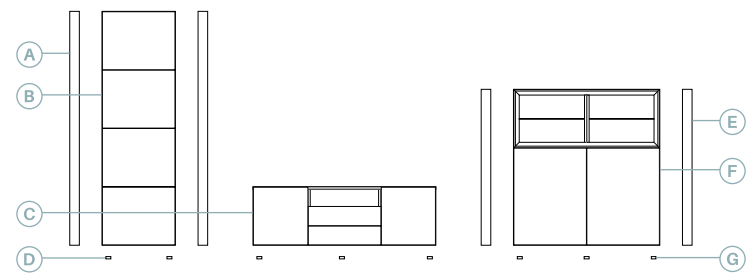

# 44

Anchura total: **347 cm**  
 Altura total: **194 cm**  
 Puntos totales según  
 dibujo técnico: **1891**

Olmo gris  
 Lacado blanco brillo

Descripción	Ref.	Ancho	Alto	Fondo	Puntos
A. Lateral bajo grueso 8 (x2)	R4045	8	192	45,2	224
B. Columna izq. 4 puertas batientes	R3007	60	192	45,2	460
C. Bajo Urban 2 puertas batientes + hueco + 2 cajones	R1143	135	48	45,2	368
D. Juego 4 niveladores	R4052	-	2	-	8
E. Lateral bajo grueso 8 (x2)	R4044	8	128	45,2	170
F. Aparador Urban puerta abatible + 2 puertas batientes	R1341	120	128	45,2	637
G. Juego 6 niveladores (x2)	R4053	-	2	-	24