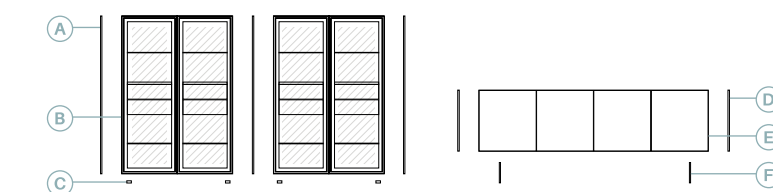

Descripción	Ref.	Ancho	Alto	Fondo	Puntos
A. Lateral bajo grueso 1 (x2)	R4034	1	128	45,2	70
B. Aparador Urban 2 puertas batientes con cajón interior (x2) <i>(Luz opcional no incluida)</i>	R1321	90	128	45,2	1188
C. Juego 4 niveladores (x2)	R4052	-	2	-	16
D. Lateral bajo grueso 1 (x2)	R4032	1	48	45,2	48
E. Bajo Urban 4 puertas plegables	R1111	180	48	45,2	387
F. Pata metálica (x2)	R4101	1	16	38	86

10 Mueble con lateral de 10 mm de grueso.

Elegancia y sofisticación

El color Roble carbón en su tono oscuro y tacto mate crea un ambiente sofisticado al mezclarse con detalles en acabado Mármol brillo. Puertas en aluminio grafito y cristal traslúcido para mostrar todo el interior en contraste con un punto de color Teja cuero.