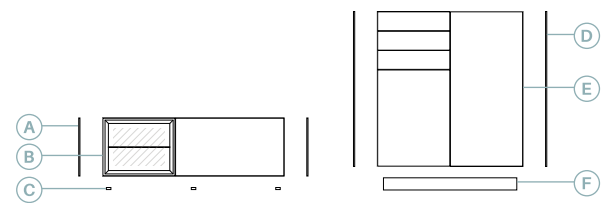

32

Anchura total: 314 cm
Altura total: 138 cm
Puntos totales según dibujo técnico: 1100

- Verde Oxford cuero
- Beige cuero
- Mármol blanco