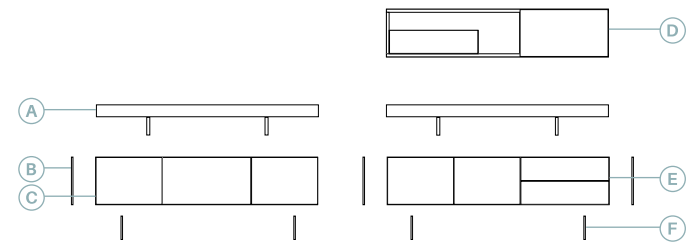

12

Anchura total: **303 cm**
Altura total: **148 cm**
Puntos totales según dibujo técnico: **1299**

- Roble carbón
- Olmo gris
- Mármol blanco

Descripción	Ref.	Ancho	Alto	Fondo	Puntos
A. Base sobre bajo con tabicas (x2)	R4002	150	20	45,2	240
B. Lateral bajo grueso 1 (x3)	R4031	1	32	45,2	66
C. Bajo Urban 3 puertas batientes*	R1008	150	32	45,2	286
D. Alto dch. puerta batiente + 1 cajón*	R6056	150	32	35,1	238
E. Bajo Urban dch. 2 cajones + 2 puertas batientes	R1054	150	32	45,2	329
F. Pata metacrilato (x4)	R4121	1	16	38	140

10 Mueble con lateral de 10 mm de grueso.

(*) Incremento Iluminación Exterior no incluida en precio

Sensación de ligereza

Los apoyos al suelo en metacrilato transparente de 10 mm de grosor aportan la sensación visual de un mueble suspendido en el aire.