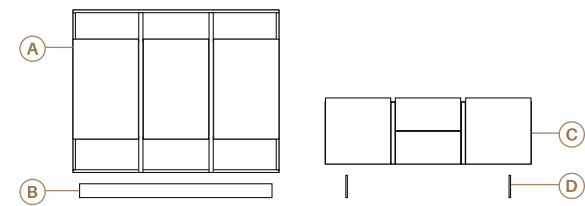

Descripción	Ref.	Ancho	Alto	Fondo	Puntos
A. Aparador Nature 3 puertas batientes + huecos	R2146	149,9	118,2	46,2	552
B. Zocalo	R4062	140	10	39	39
C. Bejo Nature 2 puertas batientes + 2 cajones	R2111	149,9	48,3	46,2	393
D. Pata metálica (x2)	R4101	1	16	38	86