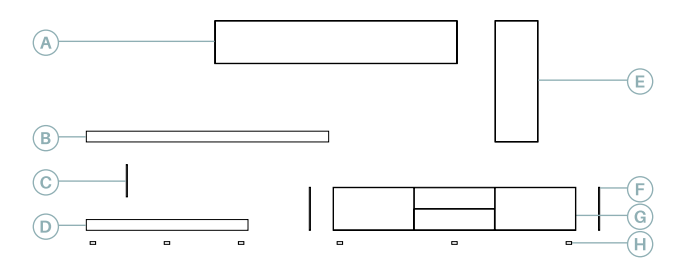

**10** Mueble con lateral de 10 mm de grueso.

17

Anchura total: 302 cm  
 Altura total: 170 cm  
 Puntos totales según  
 dibujo técnico: 1006

Olmo gris  
 Gris cuero

Descripción	Ref.	Ancho	Alto	Fondo	Puntos
A. Alto 1 puerta elevable	R6025	180	32	35,1	247
B. Tarima sobre bajo ( <i>Luz opcional no incluida</i> )	R4011	180	8	35	92
C. Pata metacrilato	R4112	1	24	28	35
D. Base	R4074	120	8	45,2	79
E. Alto vertical dch. 1puerta batiente	R6102	32	90	35,1	157
F. Lateral bajo grueso 1 (x2)	R4031	1	32	45,2	44
G. Bajo Urban 2 puertas batientes + 2 cajones centrales	R1042	180	32	45,2	328
H. Juego 6 niveladores (x2)	R4053	-	2	-	24