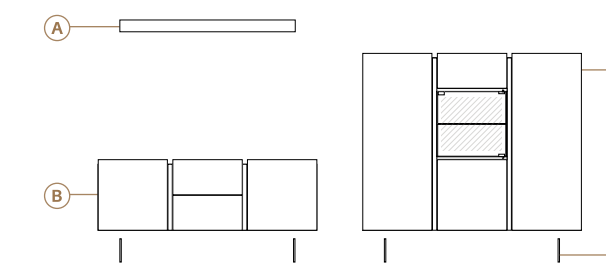

Descripción	Ref.	Ancho	Alto	Fondo	Puntos
A. Estante recto	R5114	120	8	25	91
B. Bajo Nature 2 puertas batientes + 2 cajones	R2111	149,9	48,3	46,2	393
C. Aparador Nature cubo cristal (Luz opcional no incluida)	R2154	149,9	121,2	55,1	700
D. Pata metálica (x4)	R4101	1	16	38	172