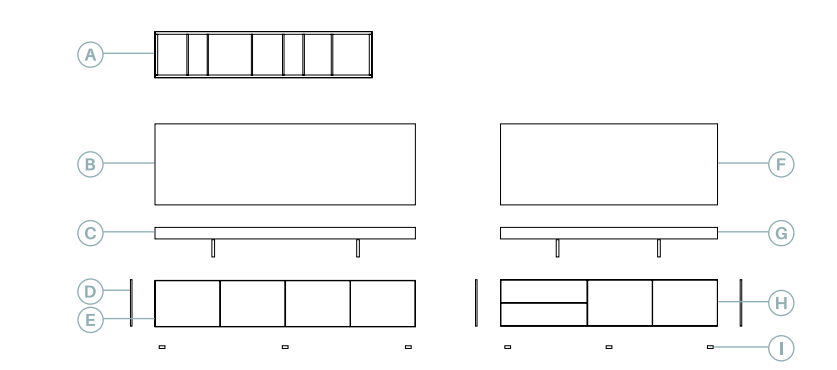

Descripción	Ref.	Ancho	Alto	Fondo	Puntos
A. Estantería con separadores <i>(Luz opcional no incluida)</i>	R6307	150	32	33,1	221
B. Panel liso	R5001	180	48	1,9	62
C. Base sobre bajo con tabicas	R4001	180	20	45,2	130
D. Lateral bajo grueso 1 (x3)	R4031	1	32	45,2	66
E. Bajo Urban 4 puertas batientes	R1010	180	32	45,2	272
F. Panel liso	R5002	150	48	1,9	57
G. Base sobre bajo con tabicas <i>(Pasables opcional no incluido)</i>	R4002	150	20	45,2	120
H. Bajo Urban izq. 2 cajones + 2 puertas batientes	R1053	150	32	45,2	301
I. Juego 6 niveladores (x2)	R4053	-	2	-	24

10 Mueble con lateral de 10 mm de grueso.