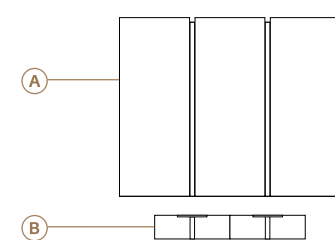

01

Anchura total: **149,9 cm**  
 Altura total: **137,2 cm**  
 Puntos totales según  
 dibujo técnico: **952**

Leño natural  
 Beige cuero

Descripción	Ref.	Ancho	Alto	Fondo	Puntos
A. Aparador Nature 3 puertas batientes	R2134	149,9	121,2	46,2	892
B. Pata Nature (x2)	R4130	51	16	45,9	60