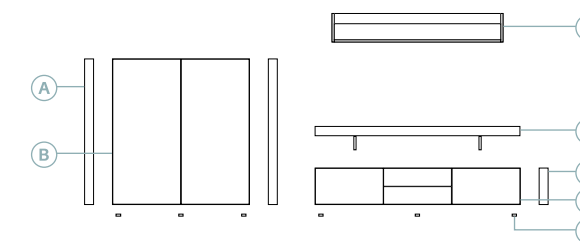

25

Anchura total: **324 cm**
Altura total: **170 cm**
Puntos totales según dibujo técnico: **1311**

- Roble natural
- Beige cuero
- Piedra gris

Descripción	Ref.	Ancho	Alto	Fondo	Puntos
A. Lateral bajo grueso 8 (x2)	R4044	8	128	45,2	170
B. Aparador Urban 2 puertas batientes	R1322	120	128	45,2	510
C. Estante cerrado	R5122	150	25	25	100
D. Base sobre bajo con tabicas (Luz opcional no incluida)	R4001	180	20	45,2	130
E. Lateral bajo grueso 8	R4041	8	32	45,2	49
F. Bajo Urban 2 puertas batientes + 2 cajones centrales	R1042	180	32	45,2	328
G. Juego 6 niveladores (x2)	R4053	-	2	-	24

80

Mueble con lateral de 80 mm de grueso.