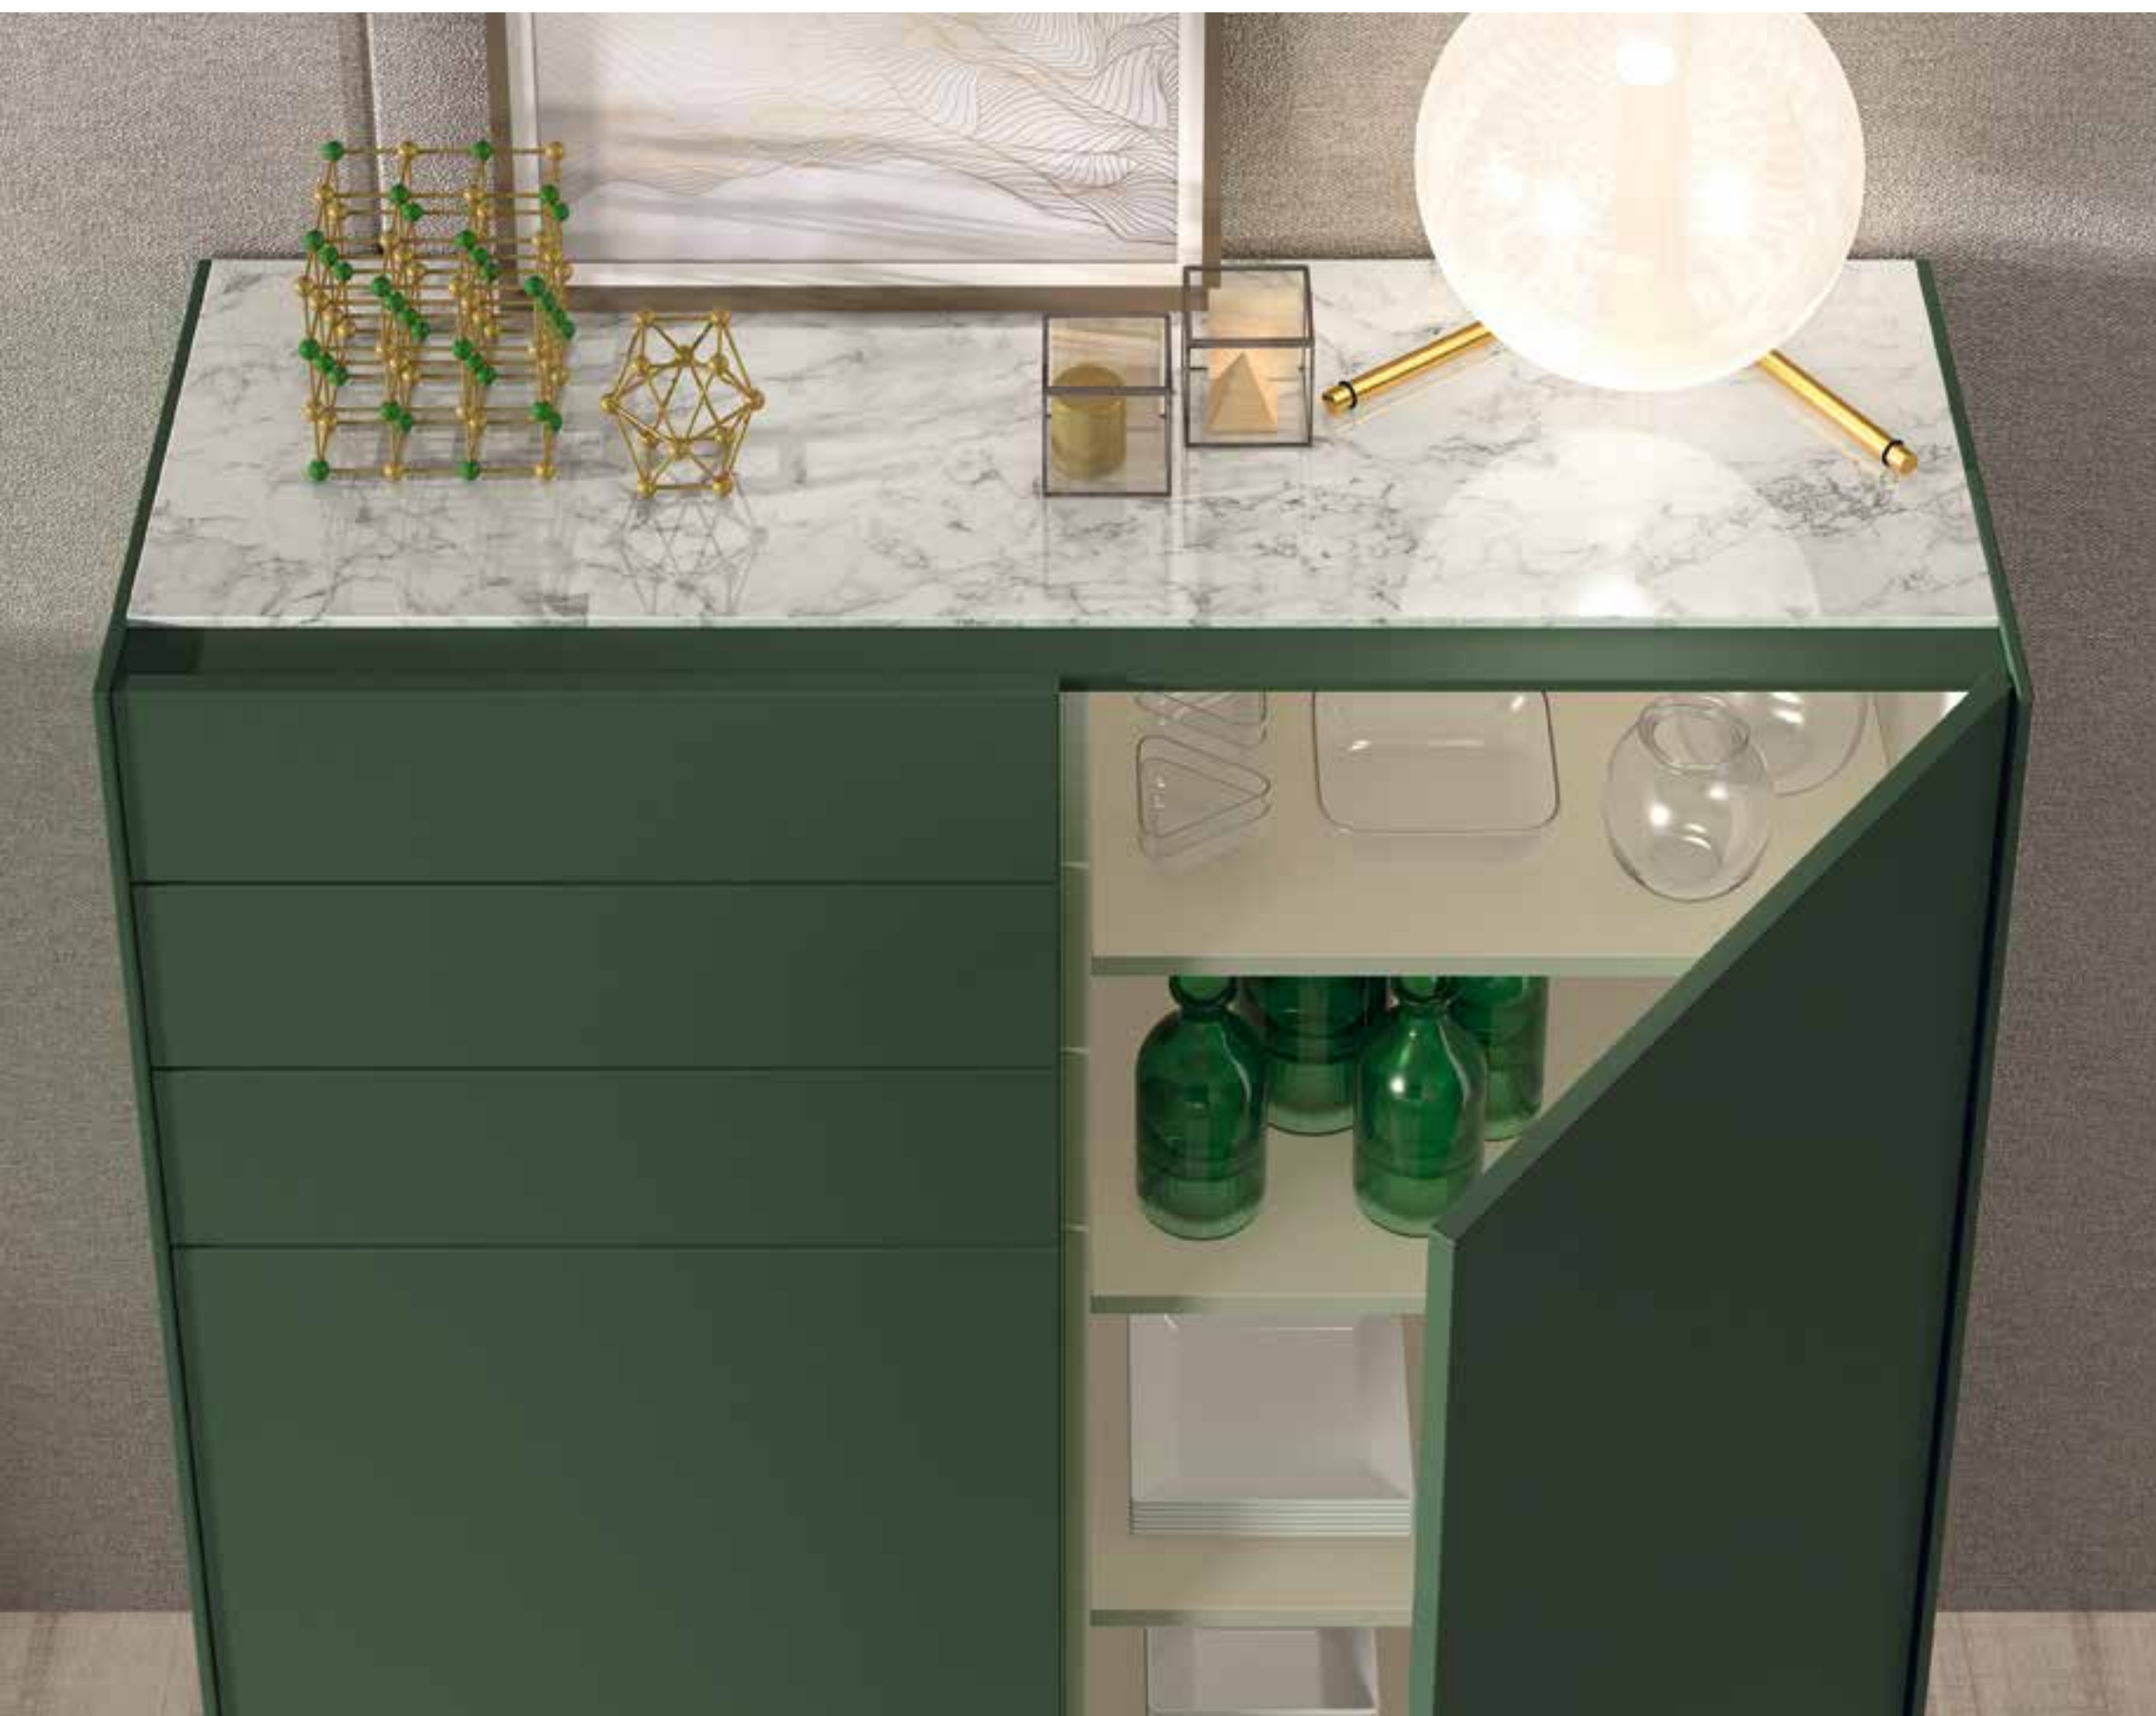

/ Posibilidad de elección para interior y exterior en diferentes colores

32 / 2

Anchura total: 122 cm
Altura total: 138 cm
Puntos totales: 656

- Beige cuero
- Gris cuero
- Mármol negro

32 / 3

Anchura total: 122 cm
Altura total: 138 cm
Puntos totales: 656

- Gris cuero
- Roble natural
- Mármol negro