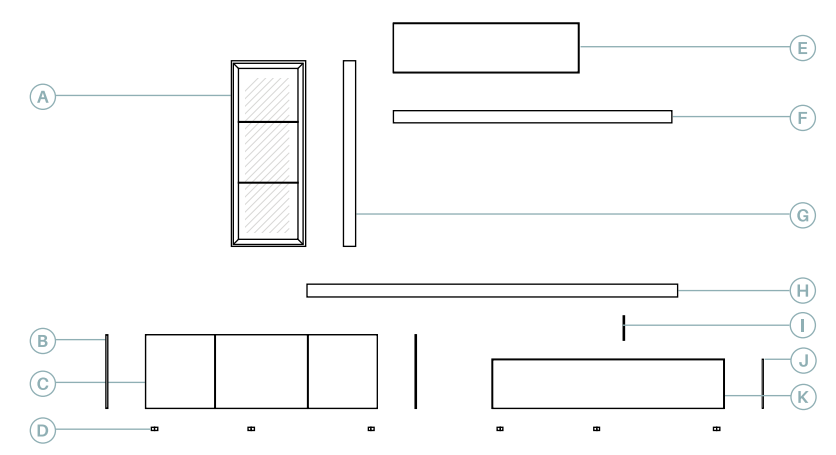

22

Anchura total: **303 cm**
Altura total: **178 cm**
Puntos totales según dibujo técnico: **1504**

- Okumen claro
- Gris cuero
- Teja cuero