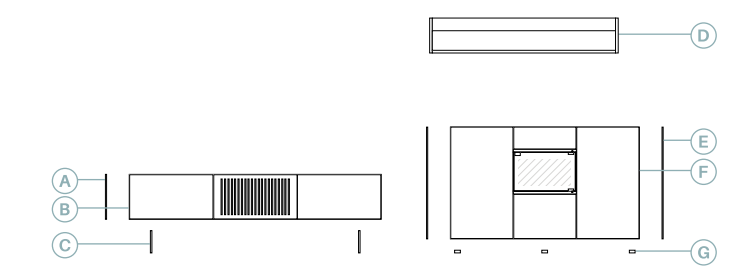

Descripción	Ref.	Ancho	Alto	Fondo	Puntos
A. Lateral bajo grueso 1	R4031	1	32	45,2	22
B. Bajo Urban 3 puertas batientes (Puerta Sonic central opcional incluida)	R1009	180	32	45,2	460
C. Pata metacrilato (Luz opcional no incluida) (x2)	R4121	1	16	38	70
D. Estante cerrado	R5123	135	25	25	96
E. Lateral bajo grueso 1 (x2)	R4033	1	80	45,2	56
F. Aparador Urban cubo cristal (Luz opcional no incluida)	R1298	135	80	54,9	513
G. Juego 6 niveladores	R4053	-	2	-	12

10 Mueble con lateral de 10 mm de grueso.