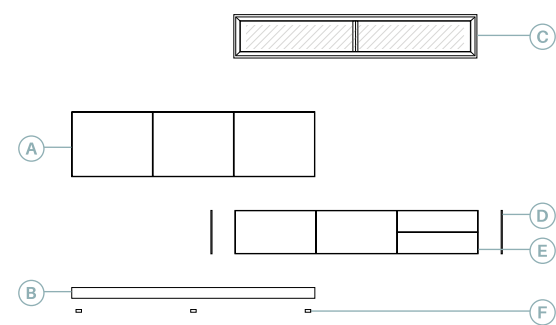

# 16

Anchura total: **302 cm**  
 Altura total: **170 cm**  
 Puntos totales según  
 dibujo técnico: **1153**

- Roble carbón
- Roble natural
- Beige cuero

Descripción	Ref.	Ancho	Alto	Fondo	Puntos
A. Alto 3 puertas batientes	R6209	180	48	35,1	325
B. Base	R4071	180	8	45,2	104
C. Alto 1 puerta elevable	R6025	180	32	35,1	340
D. Lateral bajo grueso 1 (x2)	R4031	1	32	45,2	44
E. Bajo Urban dch. 2 cajones 60 + 2 puertas batientes	R1058	180	32	45,2	328
F. Juego 6 niveladores	R4053	-	2	-	12