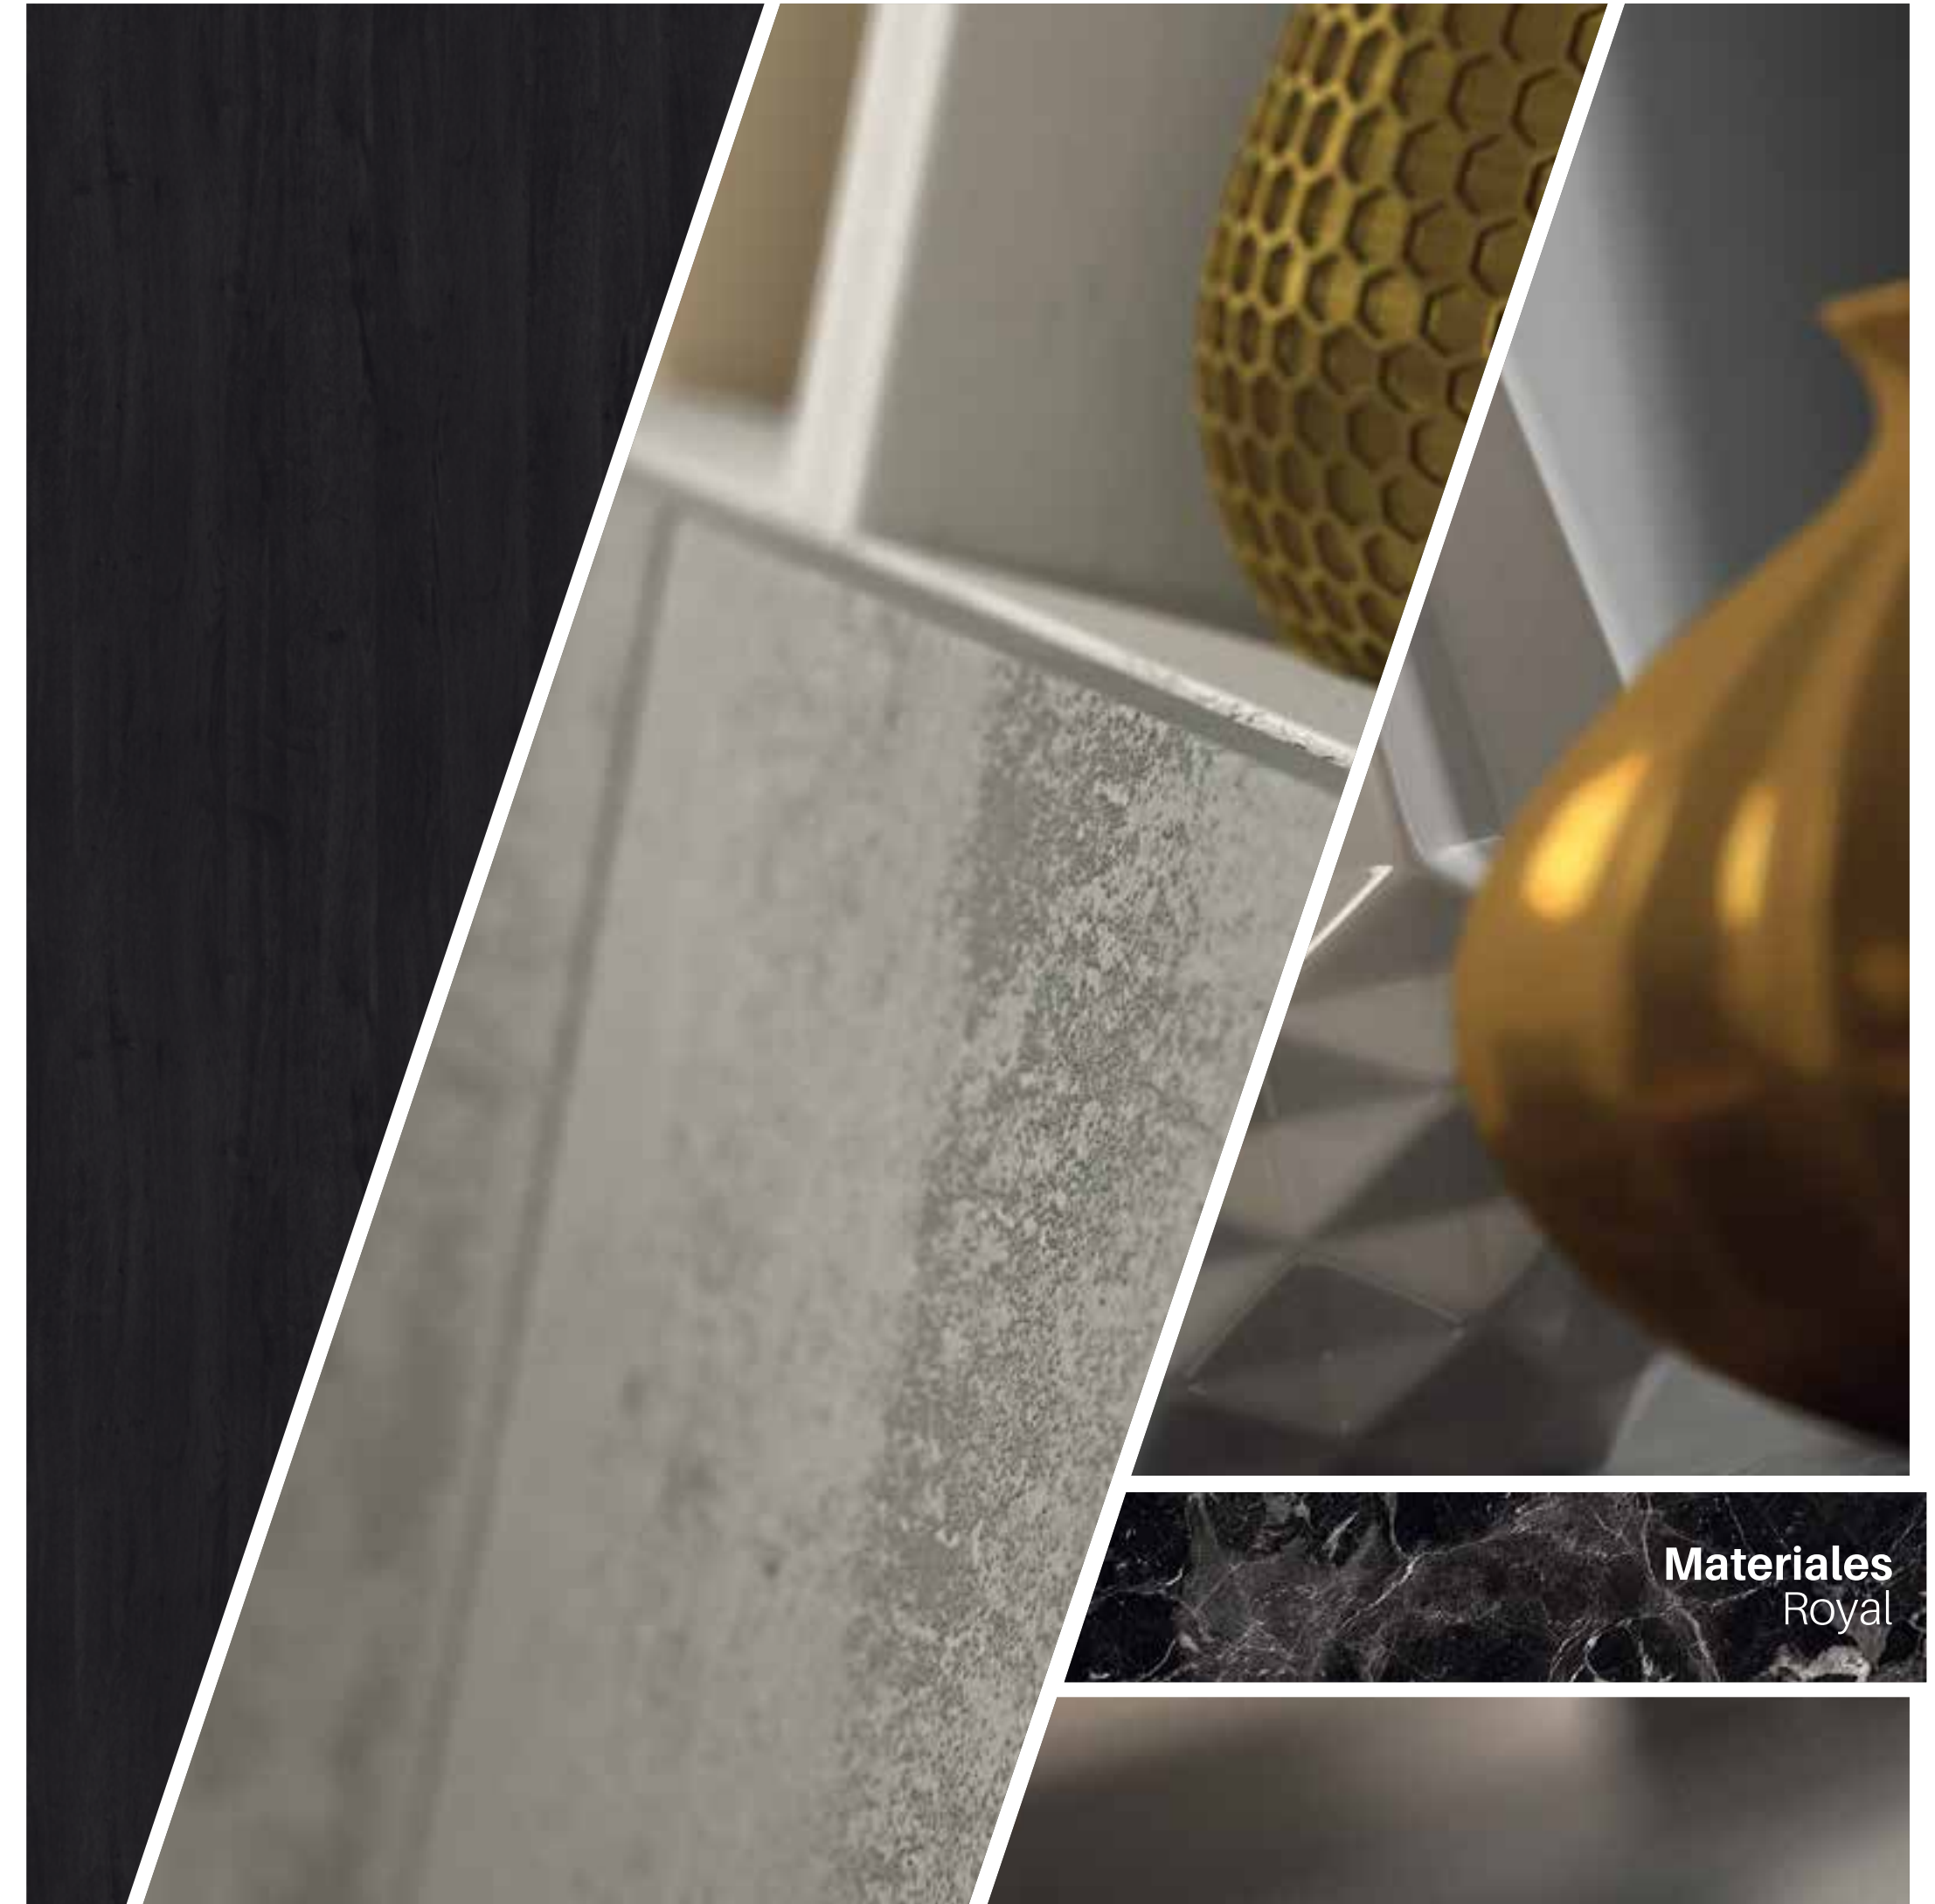

10 Mueble con lateral de 10 mm de grueso.

La superficie en acabado  
**Mármol negro** le aporta  
 elegancia, sobriedad y  
 misterio

Materiales  
Royal

27

Anchura total: **308,5 cm**  
 Altura total: **160 cm**  
 Puntos totales según dibujo técnico: **1064**