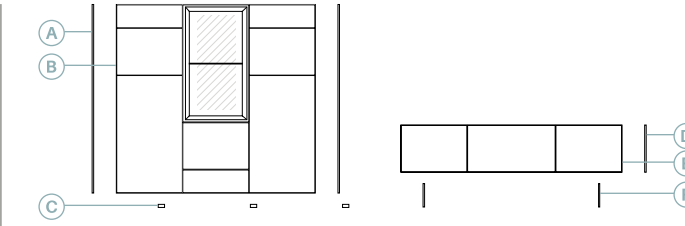

30

Anchura total: **288 cm**
Altura total: **130 cm**
Puntos totales según
dibujo técnico: **1196**

Okumen claro
Gris cuero

Descripción	Ref.	Ancho	Alto	Fondo	Puntos
A. Lateral bajo grueso 1 (x2)	R4034	1	128	45,2	70
B. Aparador Urban 6 puertas batientes + 3 cajones (Luz opcional no incluida)	R1375	135	128	45,2	758
C. Juego 6 niveladores	R4053	-	2	-	12
D. Lateral bajo grueso 1	R4031	1	32	45,2	22
E. Bajo Urban 3 puertas batientes	R1008	150	32	45,2	248
F. Pata metálica (x2)	R4101	1	16	38	86

10

Mueble con lateral de 10 mm de grueso.