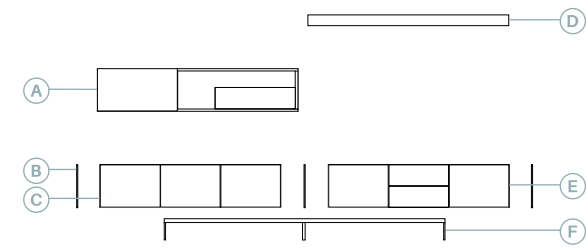

27

Anchura total: **308,5 cm**
Altura total: **160 cm**
Puntos totales según dibujo técnico: **1064**

Roble natural
Gris cuero
Beige cuero

Descripción	Ref.	Ancho	Alto	Fondo	Puntos
A. Alto izq. puerta batiente + 1 cajón	R6055	150	32	35,1	238
B. Lateral bajo grueso 1 (x3)	R4031	1	32	45,2	66
C. Bajo Urban 3 puertas batientes	R1007	135	32	45,2	241
D. Estante recto	R5112	150	8	25	99
E. Bajo Urban 2 puertas batientes + 2 cajones centrales	R1040	135	32	45,2	306
F. Bancada metálica	R4100	210	16	38	114

10 Mueble con lateral de 10 mm de grueso.