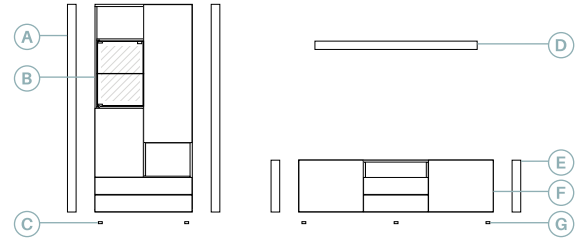

**10** Mueble con lateral de 10 mm de grueso.

42

Anchura total: 332 cm  
 Altura total: 194 cm  
 Puntos totales según dibujo técnico: 1558

Okumen claro  
 Piedra gris

Descripción	Ref.	Ancho	Alto	Fondo	Puntos
A. Lateral bajo grueso 8 (x2)	R4045	8	192	45,2	224
B. Columna izq. cubo cristal batiente (Luz opcional no incluida)	R3013	90	192	54,9	671
C. Juego 4 niveladores	R4052	-	2	-	8
D. Estante recto	R5112	150	8	25	99
E. Lateral bajo grueso 8 (x2)	R4042	8	48	45,2	112
F. Bajo Urban 2 puertas batientes + hueco + 2 cajones	R1145	180	48	45,2	432
G. Juego 6 niveladores	R4053	-	2	-	12