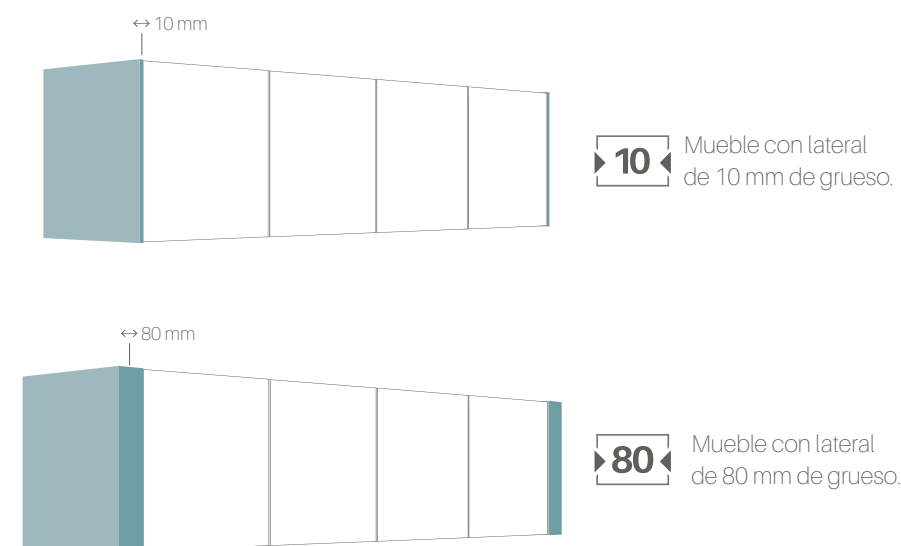

/Urban living rooms

Pensada para un espacio Urbano dentro de un mundo de prisa y agitación, sus formas simples, prácticas y geométricas se nutren de levedad y versatilidad. Esta arquitectura se viste en colores claros **estilo "CLARITY"** como Okumen claro, Roble natural, Beige cuero, Gris cuero... que aportan **naturalidad y luminosidad** a los espacios residenciales.

Por otro lado, en ocasiones se opta por un estilo **"CASUAL BLACK"** para espacios urbanos más elegantes utilizando el Roble carbón con tacto y poro mate que aporta **serenidad, osadía y misterio**, combinado sutilmente con acabados como la Piedra pulida, el Mármol o el Cobre para añadir un punto de sofisticación.

En los ambientes Urban que se presentan surge una **sensación acogedora** gracias a las paredes oscuras, los accesorios en decoración metálicos, los materiales en cuero y las maderas que brindan una **atmósfera muy atractiva**.

Gruesos laterales disponibles para Colección Urban