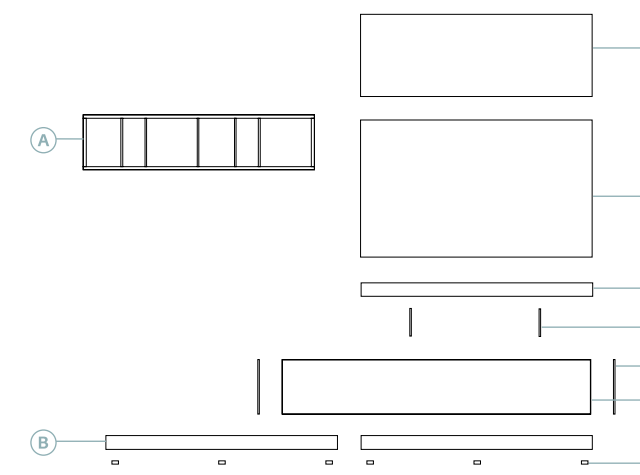

**10** Mueble con lateral de 10 mm de grueso.

29

Anchura total: 270 cm  
 Altura total: 170 cm  
 Puntos totales según dibujo técnico: 964

■ Roble carbón  
 ■ Beige cuero

Descripción	Ref.	Ancho	Alto	Fondo	Puntos
A. Estantería con separadores (Luz opcional no incluida)	R6306	135	32	33,1	204
B. Base (x2)	R4073	135	8	45,2	176
C. Panel liso	R5003	135	48	1,9	54
D. Panel liso	R5013	135	80	1,9	68
E. Tarima sobre bajo (Luz opcional no incluida)	R4013	135	8	35	79
F. Pata metacrilato (x2)	R4111	1	16	28	56
G. Lateral bajo grueso 1 (x2)	R4031	1	32	45,2	44
H. Bajo Urban 1 puerta abatible	R1017	180	32	45,2	259
I. Juego 8 niveladores (x2)	R4053	-	2	-	24