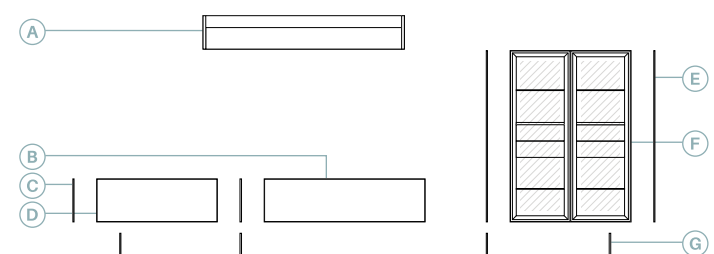

# 40

Anchura total: **304 cm**  
 Altura total: **170 cm**  
 Puntos totales según dibujo técnico: **1408**

■ Gris cuero  
 ■ Mármol blanco  
 ■ Lacado blanco brillo  
 ■ Beige cuero

Descripción	Ref.	Ancho	Alto	Fondo	Puntos
A. Estante cerrado	R5122	150	25	25	100
B. Bajo Urban 1 puerta abatible	R1014	120	32	45,2	255
C. Lateral bajo grueso 1 (x2)	R4031	1	32	45,2	44
D. Bajo Urban 1 puerta abatible	R1013	90	32	45,2	205
E. Lateral bajo grueso 1 (x2)	R4034	1	128	45,2	70
F. Aparador Urban 2 puertas batientes con cajón (Luz opcional no incluida)	R1321	90	128	45,2	594
G. Pata metacrilato (x4)	R4121	1	16	38	140