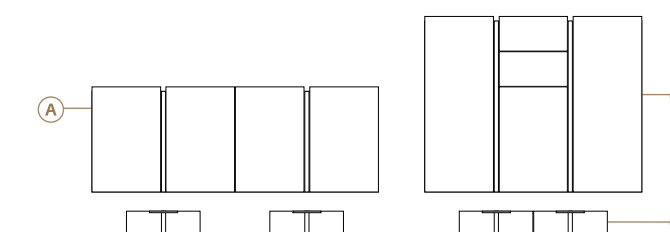

Descripción	Ref.	Ancho	Alto	Fondo	Puntos
A. Aparador Nature 4 puertas batientes	R2123	197,7	72,6	46,2	853
B. Aparador Nature 3 puertas batientes + 2 cajones	R2153	149,9	121,2	46,2	641
C. Pata Nature (x4)	R4130	51	16	45,9	120