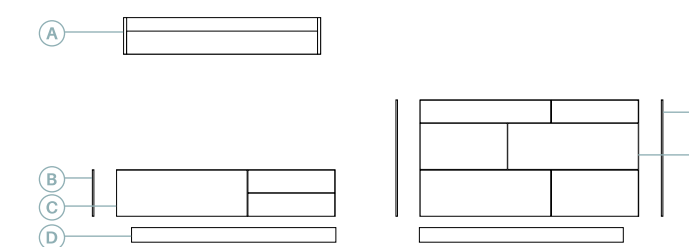

80

Mueble con lateral de 80 mm de grueso.

26

Anchura total: 303 cm  
 Altura total: 160 cm  
 Puntos totales según  
 dibujo técnico: 1128

■ Roble carbón  
 ■ Beige cuero  
 ■ Mármol negro

Descripción	Ref.	Ancho	Alto	Fondo	Puntos
A. Estante cerrado	R5123	135	25	25	96
B. Lateral bajo grueso 1	R4031	1	32	45,2	22
C. Bajo Urban dch. 2 cajones + 1 puerta abatible	R1062	150	32	45,2	335
D. Zócalo (x2)	R4062	140	10	39	78
E. Lateral bajo grueso 1 (x2)	R4033	1	80	45,2	56
F. Aparador Urban dch. 2 cajones + 4 puertas	R1280	150	80	45,2	541