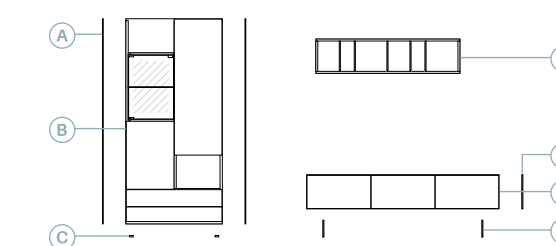

# 31

Anchura total: **273 cm**  
 Altura total: **194 cm**  
 Puntos totales según dibujo técnico: **1262**

- Olmo gris
- Beige cuero
- Teja cuero

Descripción	Ref.	Ancho	Alto	Fondo	Puntos
A. Lateral bajo grueso 1 (x2)	R4035	1	192	45,2	92
B. Columna izq. cubo cristal batiente <i>(Luz opcional no incluida)</i>	R3013	90	192	54,9	625
C. Juego 4 niveladores	R4052	-	2	-	8
D. Estantería con separadores	R6306	135	32	33,1	164
E. Lateral bajo grueso 1	R4031	1	32	45,2	22
F. Bajo Urban 3 puertas batientes	R1009	180	32	45,2	265
G. Pata metálica (x2)	R4101	1	16	38	86