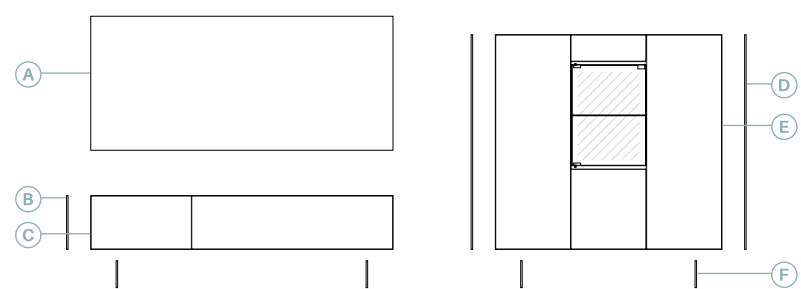

10

Anchura total: **318 cm**
Altura total: **144 cm**
Puntos totales según dibujo técnico: **1414**

- Okumen claro
- Lacado blanco brillo
- Mármol blanco

Descripción	Ref.	Ancho	Alto	Fondo	Puntos
A. Panel liso	R5011	180	80	1,9	153
B. Lateral bajo grueso 1	R4031	1	32	45,2	22
C. Bajo Urban izq. 1 puerta batiente + 1 puerta abatible	R1023	180	32	45,2	302
D. Lateral bajo grueso 1 (x2)	R4034	1	128	45,2	70
E. Aparador Urban cubo cristal (Luz opcional no incluida)	R1381	135	128	54,9	727
F. Pata metacrilato (x4)	R4121	1	16	38	140

10 Mueble con lateral de 10 mm de grueso.