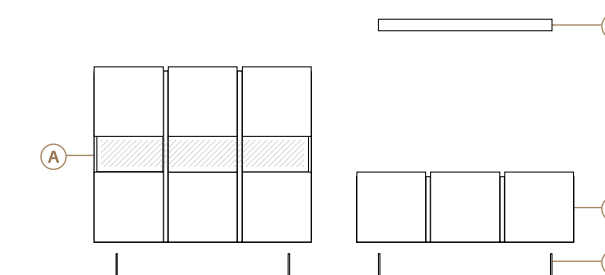

06

Anchura total: 299,8 cm  
 Altura total: 170 cm  
 Puntos totales según dibujo técnico: 1255

Roble natural  
 Beige cuero

Descripción	Ref.	Ancho	Alto	Fondo	Puntos
A. Aparador Nature 3 puertas batientes franja cristal	R2133	149,9	121,2	46,2	673
B. Estante recto	R5114	120	8	25	91
C. Bajo Nature 3 puertas batientes	R2102	149,9	48,3	46,2	351
D. Pata metacrilato (x4)	R4121	1	16	38	140