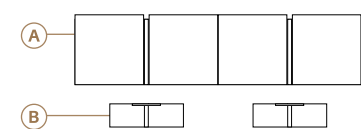

05

Anchura total: 197,7 cm
Altura total: 64,3 cm
Puntos totales según
dibujo técnico: 834

■ Gris cuero
■ Leño natural

Descripción	Ref.	Ancho	Alto	Fondo	Puntos
A. Bajo Nature 4 puertas batientes	R2103	197,7	48,3	46,2	774
B. Pata Nature (x2)	R4130	51	16	45,9	60

Acabado Leño, el estado puro de la madera

La belleza de una casa reside en la expresividad de sus materiales. La honestidad de sus texturas y sus imperfecciones naturales aportan belleza y serenidad.