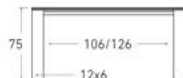

Cadaqués

Mesa extensible

*Ver más opciones de materiales en página inicial

Mesa Cadaqués de 160 x 96 cm
Sobre y patas en Nogal Medio