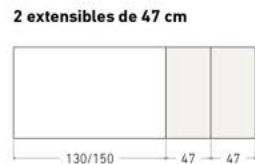

Cadaqués

Mesa extensible

*Ver más opciones de materiales en página inicial

Mesa Cadaqués de 160 x 96 cm
Sobre y patas en Nogal Medio