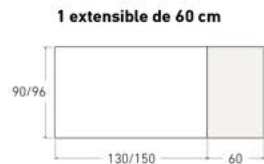

Cadaqués

Mesa extensible

*Ver más opciones de materiales en página inicial

Mesa Cadaqués de 160 x 96 cm
Sobre y patas en Nogal Medio