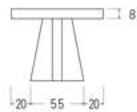

Disponible en:

*Ver más opciones de materiales en página inicial

Mesa Azkorri de 160 x 90 cm
Sobre y patas en Blanco

Azkorri

Mesa extensible

*Ver más opciones de materiales en página inicial

Mesa Azkorri de 160 x 96 cm
Sobre y patas en Roble Medio