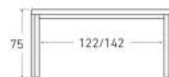

Disponible en: 

*Ver más opciones de materiales en página inicial

Mesa Sitges de 160 x 90 cm
Sobre y patas en Roble Rústico
Interior patas en lacado Blanco

Sitges

Mesa extensible

*Ver más opciones de materiales en página inicial