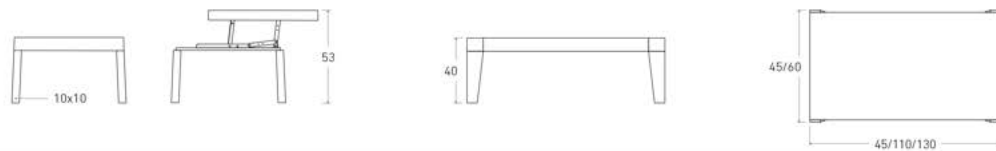

Calella

Mesa de centro elevable

*Ver más opciones de materiales en página inicial

Mesa de centro Calella de 110 x 60 cm
Sobre y patas en Tórtola

Cadaqués centro

**Mesa de centro de líneas finas
ideales para dar un toque de
distinción a tu hogar.
Disponible en dos versiones,
elevable y fija.**