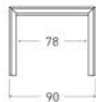

Disponible en:

*Ver más opciones de materiales en página inicial

Mesa Oropesa de 145 x 90 cm
Sobre y patas en Lacados en Blanco
y porcelánico Hydra Argen

Oropesa

Mesa extensible

*Ver más opciones de materiales en página inicial

1 extensible de 60 cm

2 extensibles de 47 cm

Mesa Oropesa de 145 x 90 cm / 2 ext.
Sobre y patas: Roble Nudos

Pineda

Mesa de Comedor extensible de líneas limpias y minimalistas.

Acabados en chapas de Nogal, Roble y Lacados. Uno o dos extensibles de melamina, según versión, que se guardan en el interior mediante volteadores. Bastidor metálico con guías.