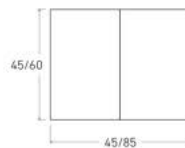

Azkorri

Mesa de centro extensible

*Ver más opciones de materiales en página inicial