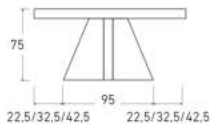

Disponible en:

*Ver más opciones de materiales en página inicial

Mesa Azkorri de 160 x 90 cm
Sobre y patas en Blanco

Azkorri

Mesa extensible

*Ver más opciones de materiales en página inicial

Mesa Azkorri de 160 x 96 cm
Sobre y patas en Roble Medio