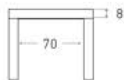

Disponible en:

*Ver más opciones de materiales en página inicial

Mesa Salou de 150 x 90 cm
Sobre y patas en Nogal Claro

Salou

Mesa extensible

*Ver más opciones de materiales en página inicial

1 extensible de 60 cm