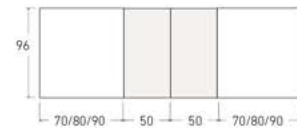

2 extensibles de 50 cm

Mesa Peñíscola de 180 x 96 cm

Mesa en Nogal Claro

Sobre: Vulcano Roca / Pata: Nogal Claro

Base de pie Antracita