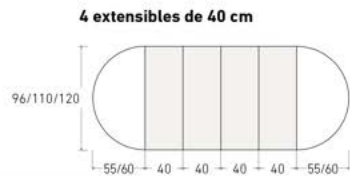

Disponible en: 

*Ver más opciones de materiales en página íntica

Mesa La Fossa de ø96 cm
Sobre y patas en Roble Claro

Fossa

Mesa extensible

*Ver más opciones de materiales en página inicial

Mesa La Fossa de ø96 cm
Sobre y patas en Nogal Medio