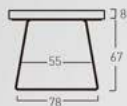

Cavallet

Mesa extensible

* Ver opciones de materiales en página inicial

Mesa Cavallet de 160 x 90 cm
Sobre en Roble Natural, patas trapecio
metálicas negras.