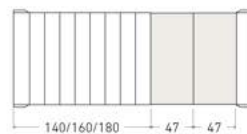

2 extensibles de 47 cm