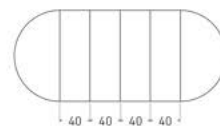

1 extensible de 40 cm

2 extensibles de 40 cm

3 extensibles de 40 cm

4 extensibles de 40 cm

La Fossa

**Mesa de comedor extensible
redonda con una personalidad
rústica y atemporal.**

Acabados en chapas de Nogal, Roble y
Lacados. Posibilidad de hacer acabados
en color muestra o de incorporar
Cerámicos al sobre. Dos, tres y cuatro
extensibles centrales externos. Hay el
modelo La Fossa Intra que incorpora
bastidor con volteadores para
guardar los extensibles en el interior.