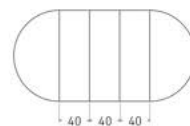

3 extensibles de 40 cm