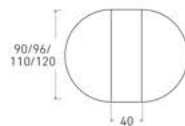

1 extensible de 40 cm