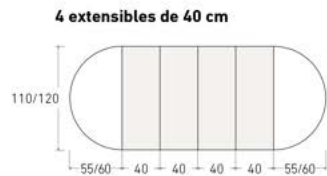

Disponible en: 

*Ver más opciones de materiales en página inicial

Mesa Begur de ϕ 110 cm
Sobre: Hydra Argen / Patas: Beige

Begur

Mesa extensible

*Ver más opciones de materiales en página inicial

Mesa Begur de ø110 cm
Sobre y patas en Verde NCS S-0580-G30Y