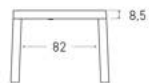

Disponible en:

*Ver más opciones de materiales en página inicial

Producto relacionado:

Mesa de centro elevable Calella

Mesa Calella de 160 x 90 cm
Sobre y patas en Roble Rústico

Calella

Mesa extensible

*Ver más opciones de materiales en página inicial