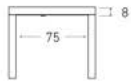

Disponible en: 

[*Ver más opciones de materiales en página inicial](#)

Mesa Pineda de 150 x 90 cm
Sobre y patas en Beige

Pineda

Mesa extensible

*Ver más opciones de materiales en página inicial

1 extensible de 60 cm