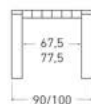

Disponible en: 

*Ver más opciones de materiales en página inicial

Mesa Sitges de 160 x 90 cm
Sobre y patas en Roble Rústico
Interior patas en lacado Blanco

Sitges

Mesa extensible

*Ver más opciones de materiales en página inicial