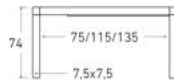

Disponible en: 

[*Ver más opciones de materiales en página inicial](#)

Mesa Pineda de 150 x 90 cm
Sobre y patas en Beige

Pineda

Mesa extensible

*Ver más opciones de materiales en página inicial

1 extensible de 60 cm