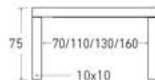

Disponible en:

*Ver más opciones de materiales en página inicial

Mesa Salou de 150 x 90 cm
Sobre y patas en Nogal Claro

Salou

Mesa extensible

*Ver más opciones de materiales en página inicial

1 extensible de 60 cm