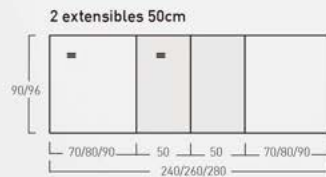

Cavallet

Mesa extensible

* Ver opciones de materiales en página inicial

Mesa Cavallet de 160 x 90 cm
Sobre en Roble Natural, patas trapecio
metálicas negras.