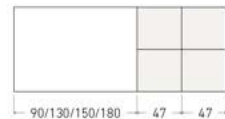

Salou

Mesa extensible

*Ver más opciones de materiales en página inicial

1 extensible de 60 cm

2 extensibles de 47 cm