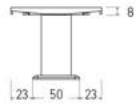

Disponible en:

*Ver más opciones de materiales en página inicial

Mesa Peñíscola de 180 x 96 cm
Sobre y pata en Roble Rústico
Base de pie Grafito

Peñíscola

Mesa extensible

*Ver más opciones de materiales en página inicial