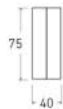

*Ver más opciones de materiales en página inicial

1 extensibles de 43 cm

Mesa de centro Azkorri de 140 x 90 cm
Sobre y patas en Nogal Medio
Extensible en Tórtola

De Roche

Consola extensible

*Ver más opciones de materiales en página inicial