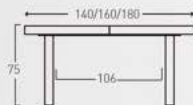

Cavallet

Mesa extensible

* Ver opciones de materiales en página inicial

Mesa Cavallet de 160 x 90 cm
Sobre en Roble Natural, patas trapecio
metálicas negras.