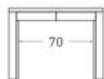

*Ver más opciones de materiales en página inicial

1 extensibles de 43 cm

Mesa de centro Azkorri de 140 x 90 cm
Sobre y patas en Nogal Medio
Extensible en Tórtola

De Roche

Consola extensible

*Ver más opciones de materiales en página inicial