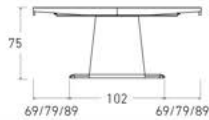

Disponible en:

*Ver más opciones de materiales en página inicial

Mesa Peñíscola de 180 x 96 cm
Sobre y pata en Roble Rústico
Base de pie Grafito

Peñíscola

Mesa extensible

*Ver más opciones de materiales en página inicial