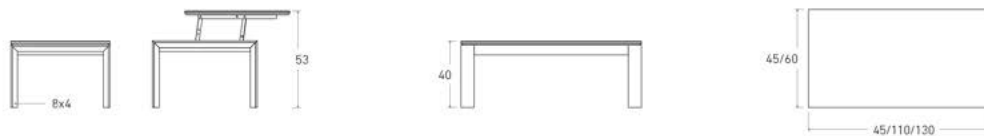

Cadaqués

Mesa de centro elevable

*Ver más opciones de materiales en página inicial

Mesa de centro Cadaqués de 110 x 60 cm
Sobre: Hydra Argen / Patas: Beige