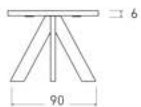

Disponible en: 

*Ver más opciones de materiales en página íntica

Mesa La Fossa de ø96 cm
Sobre y patas en Roble Claro

Fossa

Mesa extensible

*Ver más opciones de materiales en página inicial

Mesa La Fossa de ø96 cm
Sobre y patas en Nogal Medio