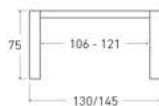

Disponible en:

*Ver más opciones de materiales en página inicial

Mesa Oropesa de 145 x 90 cm
Sobre y patas en Lacados en Blanco
y porcelánico Hydra Argen

Oropesa

Mesa extensible

*Ver más opciones de materiales en página inicial