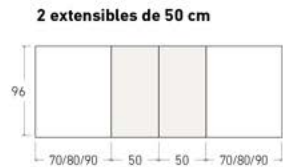

Disponible en:

*Ver más opciones de materiales en página inicial

Mesa Azkorri de 160 x 90 cm
Sobre y patas en Blanco

Azkorri

Mesa extensible

*Ver más opciones de materiales en página inicial

Mesa Azkorri de 160 x 96 cm
Sobre y patas en Roble Medio