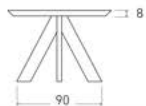

Disponible en: 

*Ver más opciones de materiales en página inicial

Mesa Begur de ϕ 110 cm
Sobre: Hydra Argen / Patas: Beige

Begur

Mesa extensible

*Ver más opciones de materiales en página inicial

Mesa Begur de ø110 cm
Sobre y patas en Verde NCS S-0580-G30Y