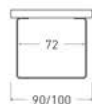

Disponible en: 

[*Ver más opciones de materiales en página inicial](#)

Mesa Salada de 160 x 90 cm
Sobre en Roble Nature Rústico
y patas metálicas negras
con moldura Roble Rústico

Salada

Mesa extensible

*Ver más opciones de materiales en página inicial