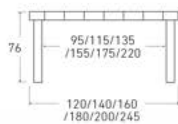

Disponible en: 

[*Ver más opciones de materiales en página inicial](#)

Mesa Salada de 160 x 90 cm
Sobre en Roble Nature Rústico
y patas metálicas negras
con moldura Roble Rústico

Salada

Mesa extensible

*Ver más opciones de materiales en página inicial