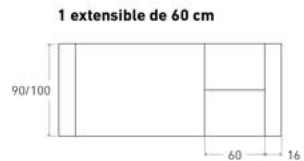

Disponible en: 

[*Ver más opciones de materiales en página inicial](#)

Mesa Salada de 160 x 90 cm
Sobre en Roble Nature Rústico
y patas metálicas negras
con moldura Roble Rústico

Salada

Mesa extensible

*Ver más opciones de materiales en página inicial