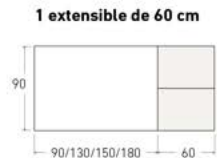

Disponible en:

*Ver más opciones de materiales en página inicial

Mesa Salou de 150 x 90 cm
Sobre y patas en Nogal Claro

Salou

Mesa extensible

*Ver más opciones de materiales en página inicial

1 extensible de 60 cm