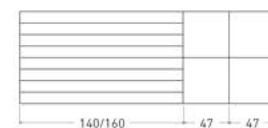

2 extensibles de 47 cm

Mesa Sitges de 160 x 90 cm / 2 ext.
Sobre y patas: Roble Claro y interior Antracita