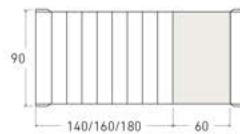

1 extensible de 60 cm