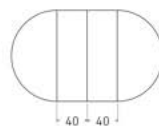

2 extensibles de 40 cm