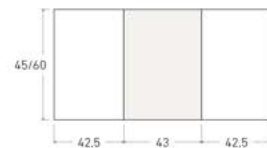

1 extensibles de 43 cm