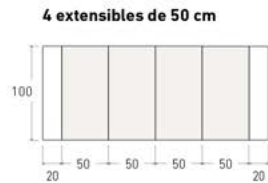

*Ver más opciones de materiales en página inicial

1 extensibles de 43 cm

Mesa de centro Azkorri de 140 x 90 cm
Sobre y patas en Nogal Medio
Extensible en Tórtola

De Roche

Consola extensible

*Ver más opciones de materiales en página inicial