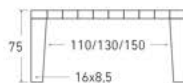

Disponible en:

*Ver más opciones de materiales en página inicial

Producto relacionado:

Mesa de centro elevable Calella

Mesa Calella de 160 x 90 cm
Sobre y patas en Roble Rústico

Calella

Mesa extensible

*Ver más opciones de materiales en página inicial